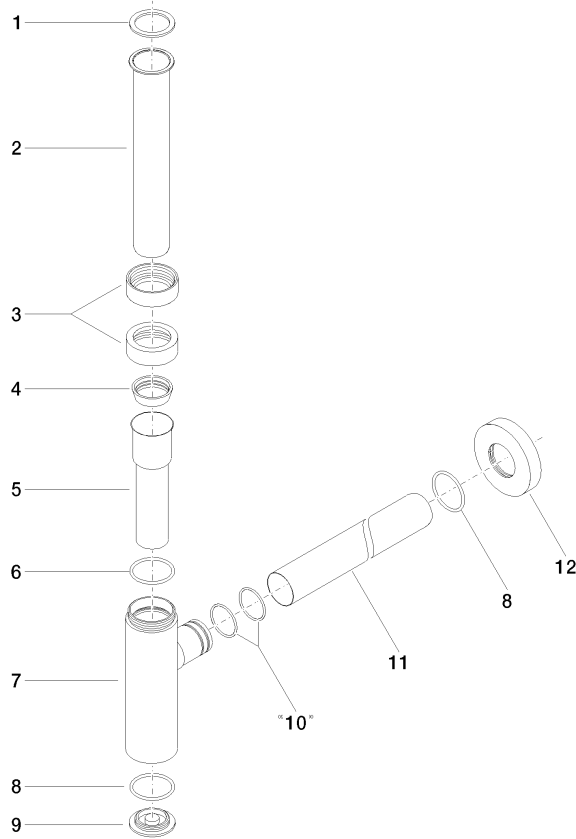

10 060 970

• Rosette Ø 70 mm

Passt zu: LULU, TARA, LISSÉ, VAIA, META

	Bronze gebürstet	10 060 970-42
	Chrom	10 060 970-00
	Platin gebürstet	10 060 970-06
	Platin	10 060 970-08
	Messing (23kt Gold)	10 060 970-09
	Dark Chrome	10 060 970-19
	Light Gold	10 060 970-26
	Light Gold gebürstet	10 060 970-27
	Messing gebürstet (23kt Gold)	10 060 970-28
	Schwarz matt	10 060 970-33
	Champagne gebürstet (22kt Gold)	10 060 970-46
	Champagne (22kt Gold)	10 060 970-47
	Chrom gebürstet	10 060 970-93
	Dark Platin gebürstet	10 060 970-99

10 060 970

mm [inches]

10 060 970

Ersatzteile für die
anderen
Oberflächenvarianten
finden Sie hier:
Chrom

Ersatzteilstückliste

Nr.	Artikelnummer	Benennung	Verbaumenge	Lieferzeit
1	09 14 20 060 90	Dichtung	1	2
2	09 28 23 007-42	Rohr	1	60
3	09 23 30 022-42	Mutter	2	60
4	09 14 03 015 90	Dichtung	1	2
5	09 28 23 019-42	Rohr	1	-
Ersatzteil nicht mehr bestellbar, bitte bestellen Sie den Nachfolgeartikel				
6	09 14 10 149 90	Dichtung	1	2
7	04 11 01 045 00-42	Gehaeuse	1	60
8	09 14 10 148 90	Dichtung	2	2
9	09 21 02 004-42	Deckel	1	60
10	09 14 10 112 90	Dichtung	2	2
11	09 28 23 018-42	Rohr	1	60
12	09 27 20 060-42	Rosette	1	60