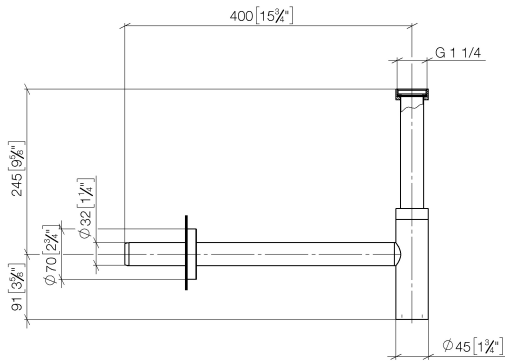

10 060 970

• Rosette Ø 70 mm

Passt zu: LULU, TARA, LISSÉ, VAIA, META

	Bronze gebürstet	10 060 970-42
	Chrom	10 060 970-00
	Platin gebürstet	10 060 970-06
	Platin	10 060 970-08
	Messing (23kt Gold)	10 060 970-09
	Dark Chrome	10 060 970-19
	Light Gold	10 060 970-26
	Light Gold gebürstet	10 060 970-27
	Messing gebürstet (23kt Gold)	10 060 970-28
	Schwarz matt	10 060 970-33
	Champagne gebürstet (22kt Gold)	10 060 970-46
	Champagne (22kt Gold)	10 060 970-47
	Chrom gebürstet	10 060 970-93
	Dark Platin gebürstet	10 060 970-99

10 060 970

mm [inches]

10 060 970

Ersatzteile für die
anderen
Oberflächenvarianten
finden Sie hier:
Chrom

Ersatzteilstückliste

Nr.	Artikelnummer	Benennung	Verbaumenge	Lieferzeit
1	09 14 20 060 90	Dichtung	1	2
2	09 28 23 007-42	Rohr	1	60
3	09 23 30 022-42	Mutter	2	60
4	09 14 03 015 90	Dichtung	1	2
5	09 28 23 019-42	Rohr	1	-
Ersatzteil nicht mehr bestellbar, bitte bestellen Sie den Nachfolgeartikel				
6	09 14 10 149 90	Dichtung	1	2
7	04 11 01 045 00-42	Gehaeuse	1	60
8	09 14 10 148 90	Dichtung	2	2
9	09 21 02 004-42	Deckel	1	60
10	09 14 10 112 90	Dichtung	2	2
11	09 28 23 018-42	Rohr	1	60
12	09 27 20 060-42	Rosette	1	60